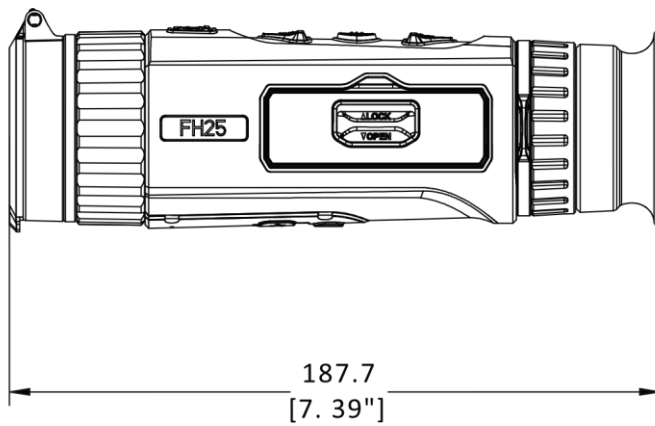

FALCON FH35

Kézi hőkamera kereső

A HIKMICRO FALCON FH35 kézi hőkamera kereső 384 × 288 érzékelővel és 1024 × 768 OLED kijelzővel van felszerelve. A nagy érzékenységű beépített hőérzékelő még teljes sötétségben is tiszta képet biztosít. A kézi keresőt elsősorban vadászat, keresés és mentés, túrázás, utazás során történő használatra szánták.

Főbb jellemzők

- 384 × 288 képfelbontás 12μm érzékelő
- Nagy érzékenységű hőérzékelő modul NETD < 20 mK (@25°C, F# = 1.0)
- Cserélhető és tölthető Li-ion akkumulátor
- Akár 7 óra üzemidő
- Továbbfejlesztett hőkamera képalkotási technológia: Image Pro
- 1024 × 768 felbontású 0.39-collós OLED kijelző

HŐKAMERA MODUL	
ÉRZÉKELŐELEM	VOx hűtés nélküli mikrobolométer
KÉPFELBONTÁS	384 × 288
KÉPFRISSÍTÉS	50 Hz
PIXEL TÁV	12 μm
HULLÁMHOSSZ	8 μm to 14 μm
NETD	kevesebb mint 20 mK (@25°C), F# = 1.0
FÓKUSZTÁVOLSÁG	35 mm
APERTÚRA	F1.0
MIN.FÓKUSZ TÁVOLSÁG	3.5 m
DIGITÁLIS ZOOM	1x, 2x, 4x, 8x
OPTIKAI NAGYÍTÁS	3.03
LÁTÓMEZŐ (H × V), 100M	7.53° × 5.65°/13.2 m × 9.9 m
ÉRZÉKELÉSI TARTOMÁNY	1800 m
KÉPI MEGJELENÍTÉS	
MONITOR	0.39 inch, OLED, 1024 × 768
SZÍNPALETTA	Fekete forró, Fehér forró, Vörös forró, Fúzió
KÉPKALIBRÁLÁSI MÓD	Auto, kézi, külső indítású korrekció
RENDSZER	
TÁROLÓ	Beépített memória (64 GB)
VIDEÓ FELVÉTEL	Igen
PILLANATKÉP RÖGZÍTÉSE	Igen
KÉSZENLÉTI ÜZEMMÓD	Igen
HOTSPOT - WIFI	Igen
HŐKÖVETÉS	Igen
TÁPELLÁTÁS	
TÁPELLÁTÁS	5 V, 1.75 W
AKKUMULÁTORTÍPUS	Cserélhető és újratölthető Li-ion akkumulátor
AKKUMULÁTOR ÜZEMIDŐ	7 óra folyamatos üzemidő kikapcsolt CVBS és WiFi esetén (@25°C)
ÁLTALÁNOS	
ÜZEMI_HŐMÉRSÉKLET	-30°C tól 55°C (-22°F to 131°F); páratartalom: 90% vagy kevesebb

VÉDETTSÉG	IP67
MÉRETEK	187.7 mm × 58.3 mm × 65.2 mm (7.39" × 2.29" × 2.57")
SÚLY	500 g (1.10 lb)

HM-TS43-35XG/W-FH35

MÉRETEK

Unit: mm [Inch]

Tartozékok

Kezelési útmutató

Törölkendő

USB-C kábel