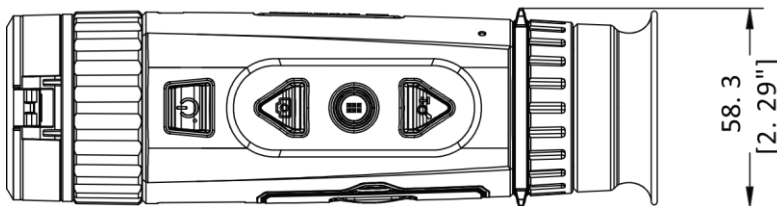

Főbb jellemzők

- 384 × 288 képfelbontás 12μm érzékelő
- Nagy érzékenységű hőérzékelő modul NETD < 20 mK (@25°C, F# = 1.0)
- Cserélhető és tölthető Li-ion akkumulátor
- Akár 7 óra üzemidő
- Továbbfejlesztett hőkamera képalkotási technológia: Image Pro
- 1024 × 768 felbontású 0.39-collós OLED kijelző

HŐKAMERA MODUL	
ÉRZÉKELŐELEM	VOx hűtés nélküli mikrobolométer
KÉPFELBONTÁS	384 × 288
KÉPFRISSÍTÉS	50 Hz
PIXEL TÁV	12 μm
HULLÁMHOSSZ	8 μm to 14 μm
NETD	kevesebb mint 20 mK (@25°C), F# = 1.0
FÓKUSZTÁVOLSÁG	35 mm
APERTÚRA	F1.0
MIN.FÓKUSZ TÁVOLSÁG	3.5 m
DIGITÁLIS ZOOM	1x, 2x, 4x, 8x
OPTIKAI NAGYÍTÁS	3.03
LÁTÓMEZŐ (H × V), 100M	7.53° × 5.65°/13.2 m × 9.9 m
ÉRZÉKELÉSI TARTOMÁNY	1800 m
KÉPI MEGJELENÍTÉS	
MONITOR	0.39 inch, OLED, 1024 × 768
SZÍNPALETTA	Fekete forró, Fehér forró, Vörös forró, Fúzió
KÉPKALIBRÁLÁSI MÓD	Auto, kézi, külső indítású korrekció
RENDSZER	
TÁROLÓ	Beépített memória (64 GB)
VIDEÓ FELVÉTEL	Igen
PILLANATKÉP RÖGZÍTÉSE	Igen
KÉSZENLÉTI ÜZEMMÓD	Igen
HOTSPOT - WIFI	Igen
HŐKÖVETÉS	Igen
TÁPELLÁTÁS	
TÁPELLÁTÁS	5 V, 1.75 W
AKKUMULÁTORTÍPUS	Cserélhető és újratölthető Li-ion akkumulátor
AKKUMULÁTOR ÜZEMIDŐ	7 óra folyamatos üzemidő kikapcsolt CVBS és WiFi esetén (@25°C)
ÁLTALÁNOS	
ÜZEMI_HŐMÉRSÉKLET	-30°C tól 55°C (-22°F to 131°F); páratartalom: 90% vagy kevesebb

VÉDETTSÉG	IP67
MÉRETEK	187.7 mm × 58.3 mm × 65.2 mm (7.39" × 2.29" × 2.57")
SÚLY	500 g (1.10 lb)

HM-TS43-35XG/W-FH35

MÉRETEK

Unit: mm [Inch]

Tartozékok

Kezelési útmutató

Törölkendő

USB-C kábel