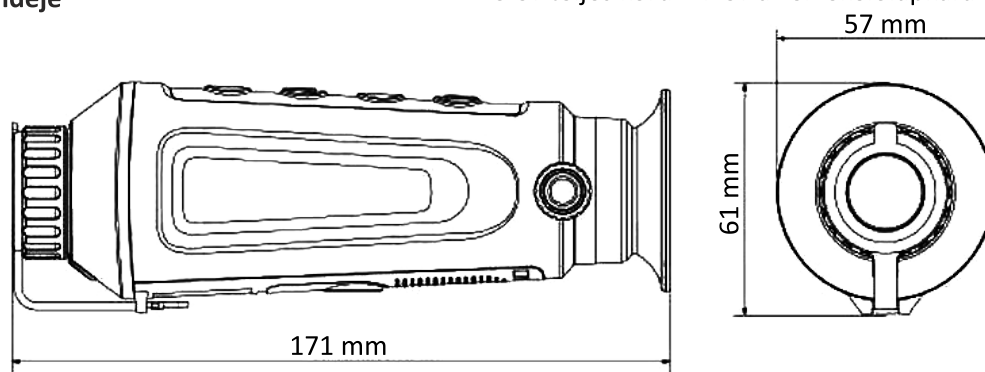

Monitor, megjelenítés

Kijelző típusa	Színes, LCOS, 0,4" (1,016 cm) képátló
Kijelző felbontása	1280 × 960 képpont
Képfreccsítés	50 Hz
Sztenderd szín üzemmódok	Fehér kiemelés, Fekete kiemelés, Piros kiemelés, Fúziós

Szolgáltatások

WiFi	Van
Fénykép- és videofelvétel	Van
Beépített memória	Van, 8 GB
USB2.0 csatlakozó	Van; 5 V / 2 A (1,5 W); USB-C csatlakozóval

Tápellátás, üzemidő

Áramellátás	Beépített Lítium-ion akkumulátor (USB-ről tölthető)
Várható üzemidő bekapcsolt WiFi-vel	6 óra (25 °C-os hőmérsékleten)
Várható üzemidő kikapcsolt WiFi-vel	7,5 óra (25 °C-os hőmérsékleten)

Fizikai jellemzők

Ütésállóság	1,5 méteres magasságból történő leejtésig
Környezetállóság	IP67
Működési hőmérséklettartomány	-20 °C – +55 °C
Tárolási hőmérséklettartomány	-30 °C – +60 °C
Méret	171 mm × 61 mm × 57 mm
Tömeg	300 g
Gyári jótállás ideje	3 év teljes körű + 7 év az érzékelőlapkára