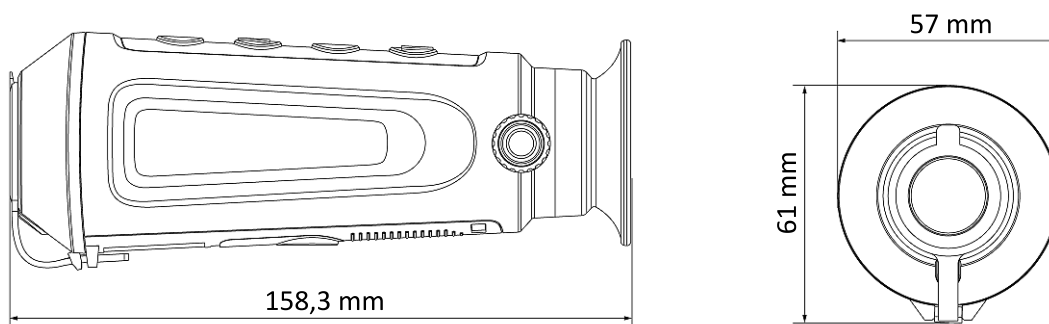

Cikkszám

HIKMICRO HM-TS02-10XG/W-LE10

Érzékelő, optika

Érzékelő típusa	Hűtés nélküli, vanádium-oxid (VOX) mikrobolométer
Érzékelő felbontása	256×192 képpont
Pixel távolság	12 µm
Érzékelési hullámhossz tartomány	8 µm –14 µm;
NETD	<35 mK (25°C-on, F=1.0 fényerőnél)
Objektív	9,7 mm
Látószög (Vízsz.×Függ.)	18° × 13,55°
Fényerő	F 1.0
Nagyítás	1 – 8
Digitális Zoom	1-, 2-, 4-, 8-szoros
Észlelési távolság (emberalak 0,5 m ×1,7 m)	458 m

Monitor, megjelenítés

Kijelző típusa	Színes, LCOS, 0,2" (5,08 cm) képátló
Kijelző felbontása	720 × 540 képpont
Képrfrissítés	25 Hz
Sztenderd szín üzemmódok	Fehér kiemelés, Fekete kiemelés, Piros kiemelés, Fúziós
FFC módok	Automatikus; Kézi; Külső korrekció

Szolgáltatások

WiFi	Van
Fénykép- és videofelvétel	Van
Beépített memória	Van, 8 GB
USB2.0 csatlakozó	Van; 5 V / 2 A (1,5 W); USB-C csatlakozóval

Tápellátás, üzemidő

Áramellátás	Beépített Lítium-ion akkumulátor (USB-ről tölthető)
Várható üzemidő bekapcsolt WiFi-vel	6 óra (25 °C-os hőmérsékleten)
Várható üzemidő kikapcsolt WiFi-vel	8 óra (25 °C-os hőmérsékleten)

Fizikai jellemzők

Ütésállóság	1,5 méteres magasságból történő leejtésig
Környezetállóság	IP67
Működési hőmérséklettartomány	-20 °C – +55 °C
Tárolási hőmérséklettartomány	-30 °C – +60 °C
Méret	158,3 mm × 61 mm × 57 mm
Tömeg	260 g
Gyári jótállás ideje	3 év teljes körű + 7 év az érzékelőlapkára