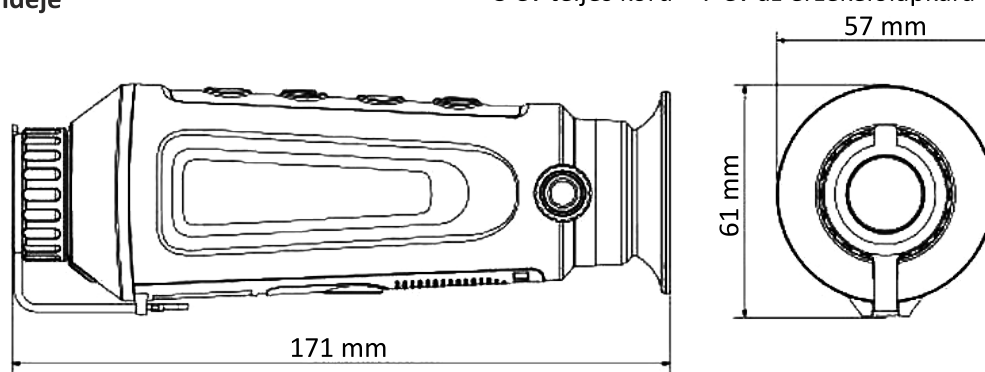

Monitor, megjelenítés

Kijelző típusa	Színes, LCOS, 0,4" (1,016 cm) képátló
Kijelző felbontása	1280 × 960 képpont
Képfreccsítés	50 Hz
Sztenderd szín üzemmódok	Fehér kiemelés, Fekete kiemelés, Piros kiemelés, Fúziós

Szolgáltatások

WiFi	Van
Fénykép- és videofelvétel	Van
Beépített memória	Van, 8 GB
USB2.0 csatlakozó	Van; 5 V / 2 A (1,5 W); USB-C csatlakozóval

Tápellátás, üzemidő

Áramellátás	Beépített Lítium-ion akkumulátor (USB-ről tölthető)
Várható üzemidő bekapcsolt WiFi-vel	6 óra (25 °C-os hőmérsékleten)
Várható üzemidő kikapcsolt WiFi-vel	7,5 óra (25 °C-os hőmérsékleten)

Fizikai jellemzők

Ütésállóság	1,5 méteres magasságból történő leejtésig
Környezetállóság	IP67
Működési hőmérséklettartomány	-20 °C – +55 °C
Tárolási hőmérséklettartomány	-30 °C – +60 °C
Méret	171 mm × 61 mm × 57 mm
Tömeg	310 g
Gyári jótállás ideje	3 év teljes körű + 7 év az érzékelőlapkára