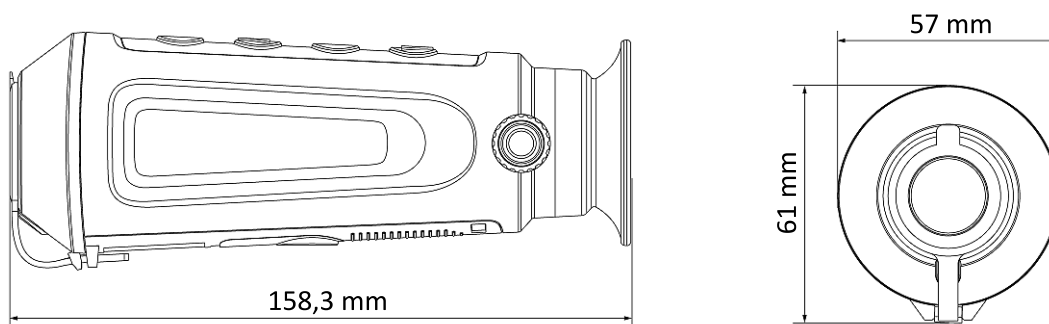

Érzékelő típusa	Hűtés nélküli, vanádium-oxid (VOX) mikrobolométer
Érzékelő felbontása	384×288 képpont
Pixel távolság	17 μm
Érzékelési hullámhossz tartomány	8 μm –14 μm;
NETD	<35 mK (25°C-on, F=1.1 fényerőnél)
Objektív	15 mm, F1.0; fix fókuszs
Látószög (Vízsz.×Függ.)	24,6° × 18,5°
Látómező 100 méteren (Vízsz.×Függ.)	43,8 m × 32,9 m
Optikai nagyítás	0,6-szeres
Digitális Zoom	2-, 4-szeres
Teljes nagyítási tartomány	0,6 – 2,4-szeres (Optikai: 0,6×; Digitális: 1× – 4×)
Észlelési távolság (emberalak 0,5 m ×1,7 m)	529 m

Monitor, megjelenítés

Kijelző típusa	Színes, LCOS, 0,2" (0,51 cm) képátló
Kijelző felbontása	720 × 540 képpont
Képfreccsítés	50 Hz
Sztenderd szín üzemmódok	Fehér kiemelés, Fekete kiemelés, Piros kiemelés, Fúziós

Szolgáltatások

WiFi	Van
Fénykép- és videofelvétel	Van
Beépített memória	Van, 8 GB
USB2.0 csatlakozó	Van; 5 V / 2 A (1,5 W); USB-C csatlakozóval

Tápellátás, üzemidő

Áramellátás	Beépített Lítium-ion akkumulátor (USB-ről tölthető)
Várható üzemidő bekapcsolt WiFi-vel	5,5 óra (25 °C-os hőmérsékleten)
Várható üzemidő kikapcsolt WiFi-vel	7 óra (25 °C-os hőmérsékleten)

Fizikai jellemzők

Ütésállóság	1,5 méteres magasságból történő leejtésig
Környezetállóság	IP67
Működési hőmérséklettartomány	-20 °C – +55 °C
Tárolási hőmérséklettartomány	-30 °C – +60 °C
Méret	158,3 mm × 61 mm × 57 mm
Tömeg	270 g
Gyári jótállás ideje	3 év teljes körű + 7 év az érzékelőlapkára