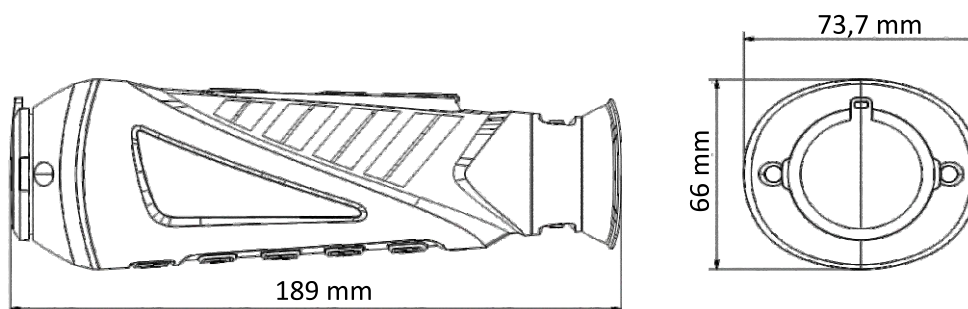

Monitor, megjelenítés

Kijelző típusa	Színes, OLED, 0,39" (0,99 cm) képátló
Kijelző felbontása	1024 × 768 képpont
Képfrissítés	50 Hz
Sztenderd szín üzemmódok	Fehér kiemelés, Fekete kiemelés, Piros kiemelés, Fúziós

Szolgáltatások

WiFi	Van
Fénykép- és videofelvétel	Van
Beépített memória	Van, 16 GB
USB2.0 csatlakozó	Van; 5 V / 2 A (1,5 W); USB-C csatlakozóval

Tápellátás, üzemidő

Áramellátás	Beépített Lítium-ion akkumulátor (USB-ről tölthető)
Várható üzemidő bekapcsolt WiFi-vel	5,5 óra (25 °C-os hőmérsékleten)
Várható üzemidő kikapcsolt WiFi-vel	7 óra (25 °C-os hőmérsékleten)

Fizikai jellemzők

Ütésállóság	2 méteres magasságból történő leejtésig (MIL-STD-801F)
Környezetállóság	IP67
Működési hőmérséklettartomány	-30 °C – +55 °C (legfeljebb 90%-os páratartalomig)
Tárolási hőmérséklettartomány	-40 °C – +60 °C (legfeljebb 90%-os páratartalomig)
Méret	189 mm × 73,7 mm × 66 mm
Tömeg	440 g
Gyári jótállás ideje	3 év teljes körű + 7 év az érzékelőlapkára