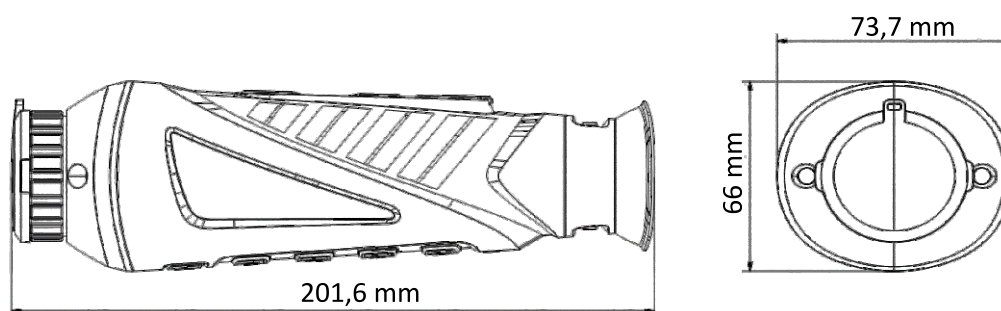

Monitor, megjelenítés

Kijelző típusa	Színes, OLED, 0,39" (0,99 cm) képátló
Kijelző felbontása	1024 × 768 képpont
Képfreccsítés	50 Hz
Sztenderd szín üzemmódok	Fehér kiemelés, Fekete kiemelés, Piros kiemelés, Fúziós

Szolgáltatások

WiFi	Van
Fénykép- és videofelvétel	Van
Beépített memória	Van, 16 GB
USB2.0 csatlakozó	Van; 5 V / 2 A (1,5 W); USB-C csatlakozóval

Tápellátás, üzemidő

Áramellátás	Beépített Lítium-ion akkumulátor (USB-ről tölthető)
Várható üzemidő bekapcsolt WiFi-vel	5,5 óra (25 °C-os hőmérsékleten)
Várható üzemidő kikapcsolt WiFi-vel	7 óra (25 °C-os hőmérsékleten)

Fizikai jellemzők

Ütésállóság	1,5 méteres magasságból történő leejtésig
Környezetállóság	IP67
Működési hőmérséklettartomány	-30 °C – +55 °C (legfeljebb 90%-os páratartalomig)
Tárolási hőmérséklettartomány	-40 °C – +60 °C (legfeljebb 90%-os páratartalomig)
Méret	201,6 mm × 73,7 mm × 66 mm
Tömeg	480 g
Gyári jótállás ideje	3 év teljes körű + 7 év az érzékelőlapkára