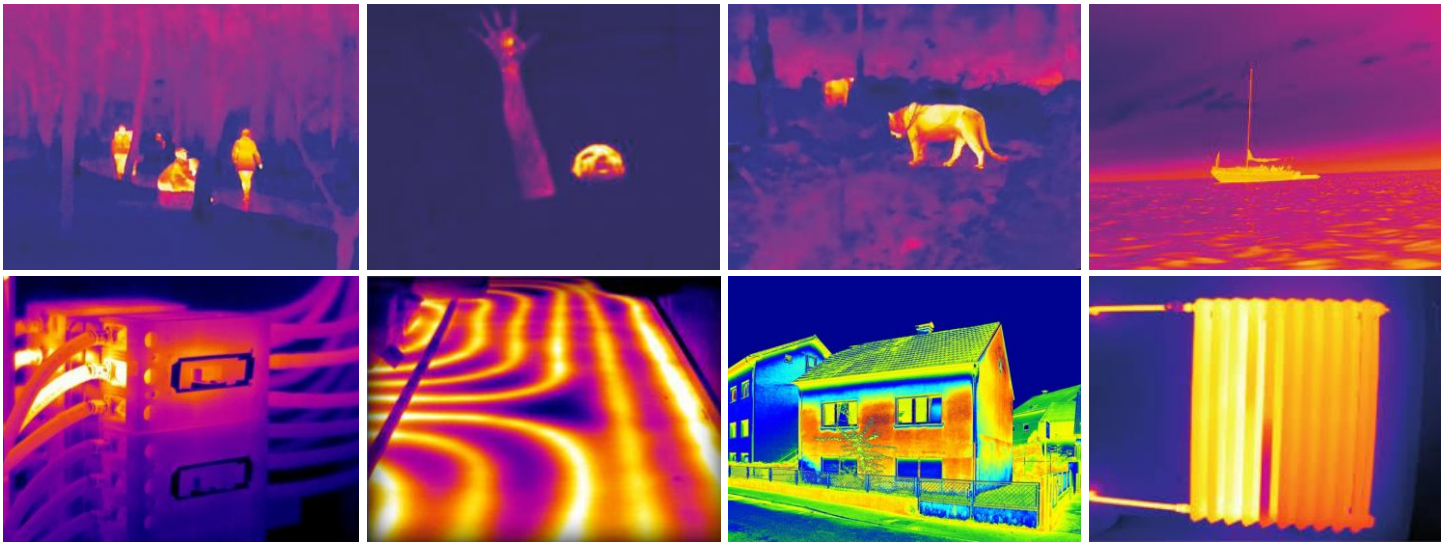

Hikmicro, egyszemes betekintésű hőkamerák a Modern Alarm Kft. kínálatában

MONOCULAR

LYNX Pro

LH15 / LH19 / LH25

- 12 μ m
- 35 mk NETD
- 8x DIGITAL ZOOM

OWL

OH25 / OH35 / OQ35

- 35 mk NETD
- 8x DIGITAL ZOOM
- LONG DETECTION RANGE
- HOTSPOT