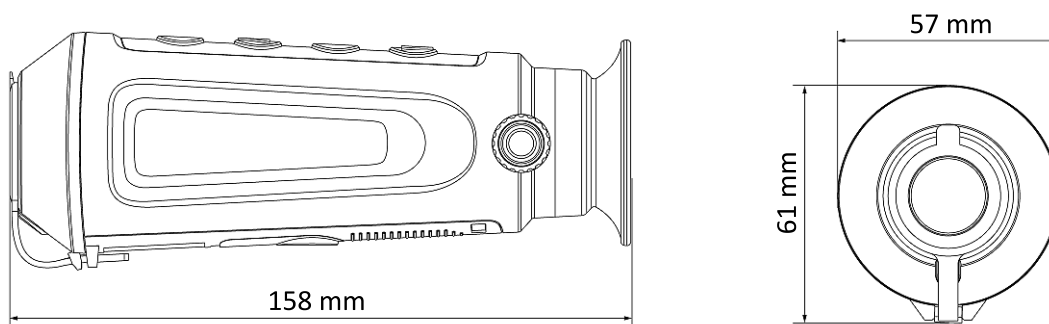

Érzékelő típusa	Hűtés nélküli, vanádium-oxid (VOX) mikrobolométer
Érzékelő felbontása	384×288 képpont
Pixel távolság	12 µm
Érzékelési hullámhossz tartomány	8 µm –14 µm;
NETD	<35 mK (25°C-on, F=1.0 fényerőnél)
Objektív	15 mm, F1.0; fix fókusz
Látószög (Vízs.z.×Függ.)	17,5° × 13,1°
Látómező 100 méteren (Vízs.z.×Függ.)	30,6 m × 22,96 m
Optikai nagyítás	1,47-szeres
Digitális Zoom	2-, 4-, 8-szoros
Teljes nagyítási tartomány	1,47 – 11,6-szeres (Optikai: 1,47×; Digitális: 1× – 8×)
Észlelési távolság (emberalak 0,5 m ×1,7 m)	708 m

Monitor, megjelenítés

Kijelző típusa	Színes, LCOS, 0,4" (1,016 cm) képátló
Kijelző felbontása	1280 × 960 képpont
Képfreccsítés	50 Hz
Sztenderd szín üzemmódok	Fehér kiemelés, Fekete kiemelés, Piros kiemelés, Fúziós

Szolgáltatások

WiFi	Van
Fénykép- és videofelvétel	Van
Beépített memória	Van, 8 GB
USB2.0 csatlakozó	Van; 5 V / 2 A (1,5 W); USB-C csatlakozóval

Tápellátás, üzemidő

Áramellátás	Beépített Lítium-ion akkumulátor (USB-ről tölthető)
Várható üzemidő bekapcsolt WiFi-vel	6 óra (25 °C-os hőmérsékleten)
Várható üzemidő kikapcsolt WiFi-vel	7,5 óra (25 °C-os hőmérsékleten)

Fizikai jellemzők

Ütésállóság	1,5 méteres magasságból történő leejtésig
Környezetállóság	IP67
Működési hőmérséklettartomány	-20 °C – +55 °C
Tárolási hőmérséklettartomány	-30 °C – +60 °C
Méret	158 mm × 61 mm × 57 mm
Tömeg	290 g
Gyári jótállás ideje	3 év teljes körű + 7 év az érzékelőlapkára