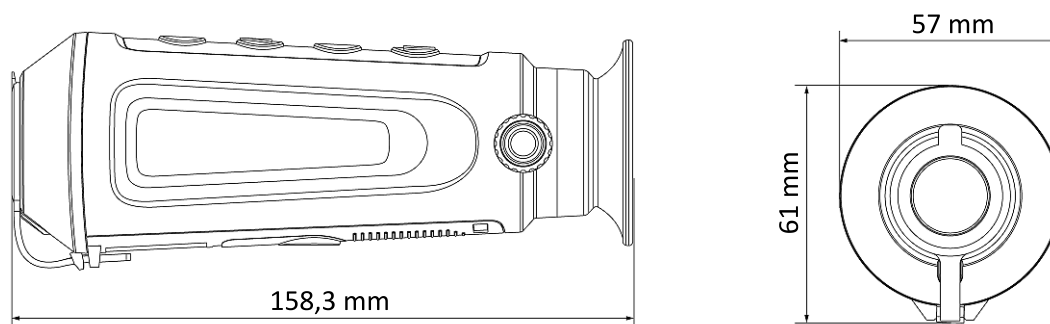

Monitor, megjelenítés

Kijelző típusa	Színes, LCOS, 0,2" (0,51 cm) képátló
Kijelző felbontása	720 × 540 képpont
Képfreccsítés	50 Hz
Sztenderd szín üzemmódok	Fehér kiemelés, Fekete kiemelés, Piros kiemelés, Fúziós

Szolgáltatások

WiFi	Van
Fénykép- és videofelvétel	Van
Beépített memória	Van, 8 GB
USB2.0 csatlakozó	Van; 5 V / 2 A (1,5 W); USB-C csatlakozóval

Tápellátás, üzemidő

Áramellátás	Beépített Lítium-ion akkumulátor (USB-ről tölthető)
Várható üzemidő bekapcsolt WiFi-vel	7,5 óra (25 °C-os hőmérsékleten)
Várható üzemidő kikapcsolt WiFi-vel	10 óra (25 °C-os hőmérsékleten)

Fizikai jellemzők

Ütésállóság	1,5 méteres magasságból történő leejtésig
Környezetállóság	IP67
Működési hőmérséklettartomány	-20 °C – +55 °C
Tárolási hőmérséklettartomány	-30 °C – +60 °C
Méret	158,3 mm × 61 mm × 57 mm
Tömeg	250 g
Gyári jótállás ideje	3 év teljes körű + 7 év az érzékelőlapkára