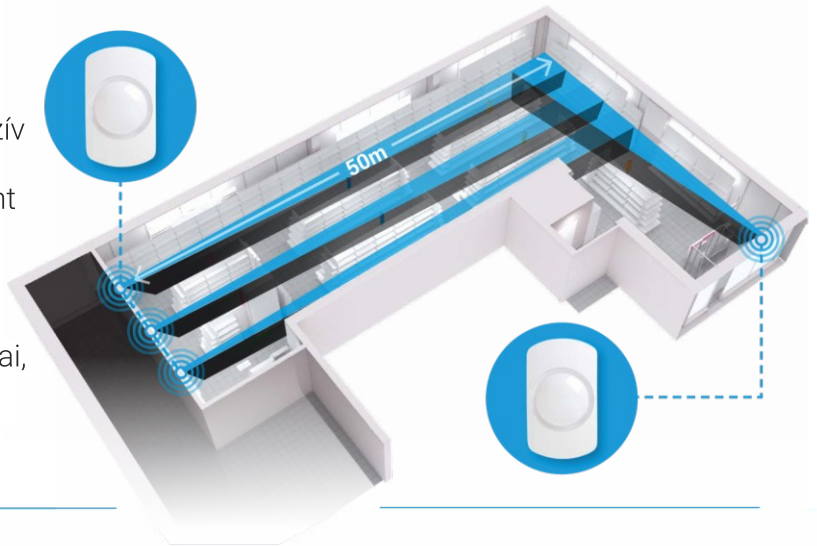

## Hosszan elnyúló területek, fejlett védelmére

A CAPTURE LR50 folyosó karakterisztikájú passzív infraérzékelővel lehetővé válik a hosszú, keskeny terek, folyosók kifinomult védelme.

Legyen szó akár egy hosszú folyosóról, előtérrel, vagy szűk bolti sorról, az LR50 mindig pontos és megbízható jelzést szolgáltat a területre való behatolásakor.

### A legfontosabb jellemzők:

- **50 m × 2 m érzékelési terület:** Hosszú és keskeny terek, folyosók, intenzív felügyeletére tervezve.
- **Quad piroelektromos érzékelő:** Precíz érzékelés megbízható működéssel, minimalizált téves jelzéssel.
- **Vezeték nélküli kivitel, RICOCHET rádiós megoldással:** Vezeték nélküli, szabadon elhelyezhető érzékelőkkel bővítheti rendszerét, a hatalmas átviteli távolságokra képes RICOCHET eljárás jóvoltából.
- **Oldalfali felszerelés:** Nagyon egyszerűen és gyorsan felszerelhető a kiválasztott helyre.
- **Rugalmas elhelyezhetőség:** Megkönnyíti az érzékelési terület maximalizálását, az optimális hely kiválasztását, a környezethez és a telepítési igényekhez igazodva.
- **EN50131-2-2 Grade 2\*:** Teljesíti a behatolásjelzőkre vonatkozó szabványban foglalt követelményeket.

## Magas fokú folyosóvédelem

A CAPTURE LR50 folyosó karakterisztikájú passzív infraérzékelő kivételesen jó megoldást kínál egy szűk, de akár 50 m hosszú terület védelmére, mint amilyen egy előtér, vagy egy folyosó.

A QUAD érzékelőelem által biztosított precíz jelzésekkel biztonságban tudhatók olyan épületrészek, mint az üzletek, könyvtárak belső polcsorai, a magánházak hosszú, belső folyosói, vagy akár egy légterű irodák belső ablaksorai is.